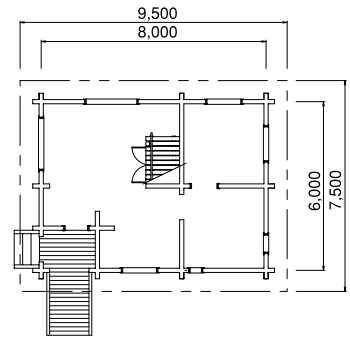

建築施設 / バンガロー / Architecture ログハウス

A-0001
バンガロー

■サイズ / D7.8×W11.3×H4.9
■屋根材 / ガルバリウム銅板葺

A-0002
バンガロー

■サイズ / D8.8×W8.7×H6.3
■屋根材 / カラーベスト葺

A-0003
バンガロー

- サイズ/D6.0×W8.0×H6.1
- 屋根材/ガルバリウム鋼板葺

A-0004
バンガロー

- サイズ/D5.4×W5.4×H5.0
- 屋根材/カラーベスト葺

A-0005
ログハウス

■サイズ／D14.5×W9.6×H7.1

■屋根材／カラーベスト葺

ログハウスは男のロマン

A-0006
ログハウス

■サイズ／D7.5×W19.5×H4.3

■屋根材／カラーベスト葺