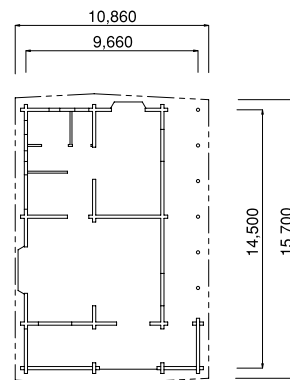

建築施設 / バンガロー / Architecture ログハウス

A-0001
バンガロー

■サイズ / D7.8×W11.3×H4.9
■屋根材 / ガルバリウム銅板葺

A-0002
バンガロー

■サイズ / D8.8×W8.7×H6.3
■屋根材 / カラーベスト葺

A-0003
バンガロー

- サイズ/D6.0×W8.0×H6.1
- 屋根材/ガルバリウム鋼板葺

A-0004
バンガロー

- サイズ/D5.4×W5.4×H5.0
- 屋根材/カラーベスト葺

A-0005
ログハウス

■サイズ／D14.5×W9.6×H7.1

■屋根材／カラーベスト葺

ログハウスは男のロマン

A-0006
ログハウス

■サイズ／D7.5×W19.5×H4.3

■屋根材／カラーベスト葺