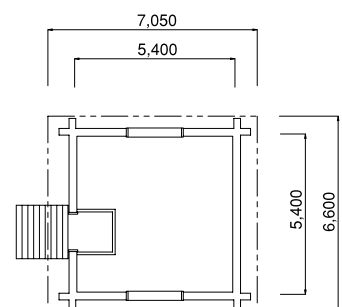

建築施設 / バンガロー / Architecture ログハウス

A-0001
バンガロー

■サイズ / D7.8×W11.3×H4.9
■屋根材 / ガルバリウム銅板葺

A-0002
バンガロー

■サイズ / D8.8×W8.7×H6.3
■屋根材 / カラーベスト葺

A-0003
バンガロー

- サイズ/D6.0×W8.0×H6.1
- 屋根材/ガルバリウム鋼板葺

A-0004
バンガロー

- サイズ/D5.4×W5.4×H5.0
- 屋根材/カラーベスト葺

A-0005
ログハウス

■サイズ／D14.5×W9.6×H7.1

■屋根材／カラーベスト葺

ログハウスは男のロマン

A-0006
ログハウス

■サイズ／D7.5×W19.5×H4.3

■屋根材／カラーベスト葺