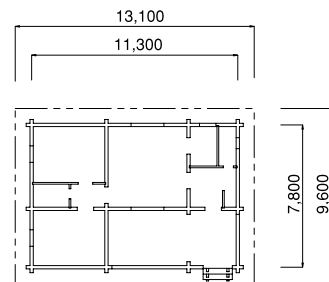

建築施設 / バンガロー / Architecture ログハウス

A-0001
バンガロー

■サイズ / D7.8×W11.3×H4.9
■屋根材 / ガルバリウム銅板葺

A-0002
バンガロー

■サイズ / D8.8×W8.7×H6.3
■屋根材 / カラーベスト葺

A-0003
バンガロー

- サイズ/D6.0×W8.0×H6.1
- 屋根材/ガルバリウム鋼板葺

A-0004
バンガロー

- サイズ/D5.4×W5.4×H5.0
- 屋根材/カラーベスト葺

A-0005
ログハウス

■サイズ／D14.5×W9.6×H7.1

■屋根材／カラーベスト葺

ログハウスは男のロマン

A-0006
ログハウス

■サイズ／D7.5×W19.5×H4.3

■屋根材／カラーベスト葺