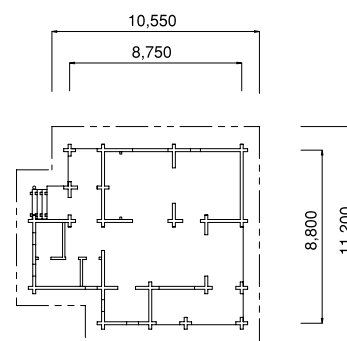

建築施設 / バンガロー / Architecture ログハウス

A-0001
バンガロー

■サイズ / D7.8×W11.3×H4.9
■屋根材 / ガルバリウム銅板葺

A-0002
バンガロー

■サイズ / D8.8×W8.7×H6.3
■屋根材 / カラーベスト葺

A-0003
バンガロー

- サイズ/D6.0×W8.0×H6.1
- 屋根材/ガルバリウム鋼板葺

A-0004
バンガロー

- サイズ/D5.4×W5.4×H5.0
- 屋根材/カラーベスト葺

A-0005
ログハウス

■サイズ／D14.5×W9.6×H7.1

■屋根材／カラーベスト葺

ログハウスは男のロマン

A-0006
ログハウス

■サイズ／D7.5×W19.5×H4.3

■屋根材／カラーベスト葺