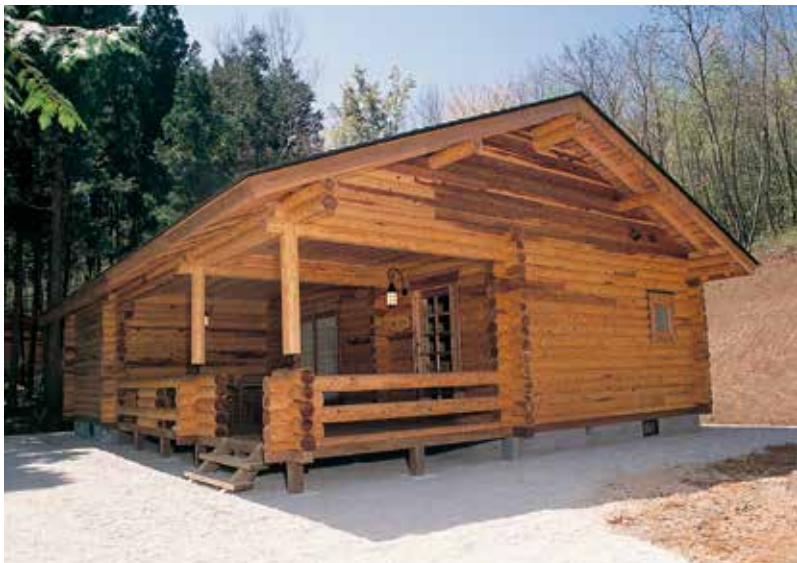

建築施設 / バンガロー / Architecture ログハウス

A-0001
バンガロー

■サイズ / D7.8×W11.3×H4.9
■屋根材 / ガルバリウム銅板葺

A-0002
バンガロー

■サイズ / D8.8×W8.7×H6.3
■屋根材 / カラーベスト葺

A-0003
バンガロー

- サイズ/D6.0×W8.0×H6.1
- 屋根材/ガルバリウム鋼板葺

A-0004
バンガロー

- サイズ/D5.4×W5.4×H5.0
- 屋根材/カラーベスト葺

A-0005
ログハウス

■サイズ／D14.5×W9.6×H7.1

■屋根材／カラーベスト葺

ログハウスは男のロマン

A-0006
ログハウス

■サイズ／D7.5×W19.5×H4.3

■屋根材／カラーベスト葺