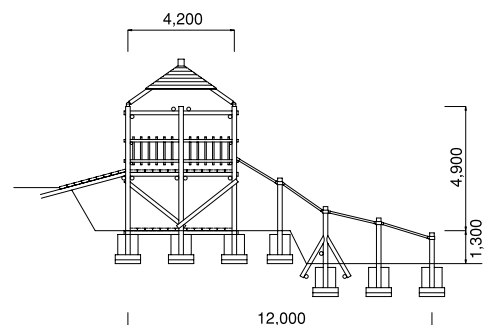

**Y-0030**  
トリデ-9

■サイズ / D2.7×W2.8×H4.9

**Y-0031**  
展望トリデ

■サイズ / D6.3×W12.0×H6.9

Y-0032  
ぼうけんトリデー

■サイズ/D4.1×W7.0×H4.7